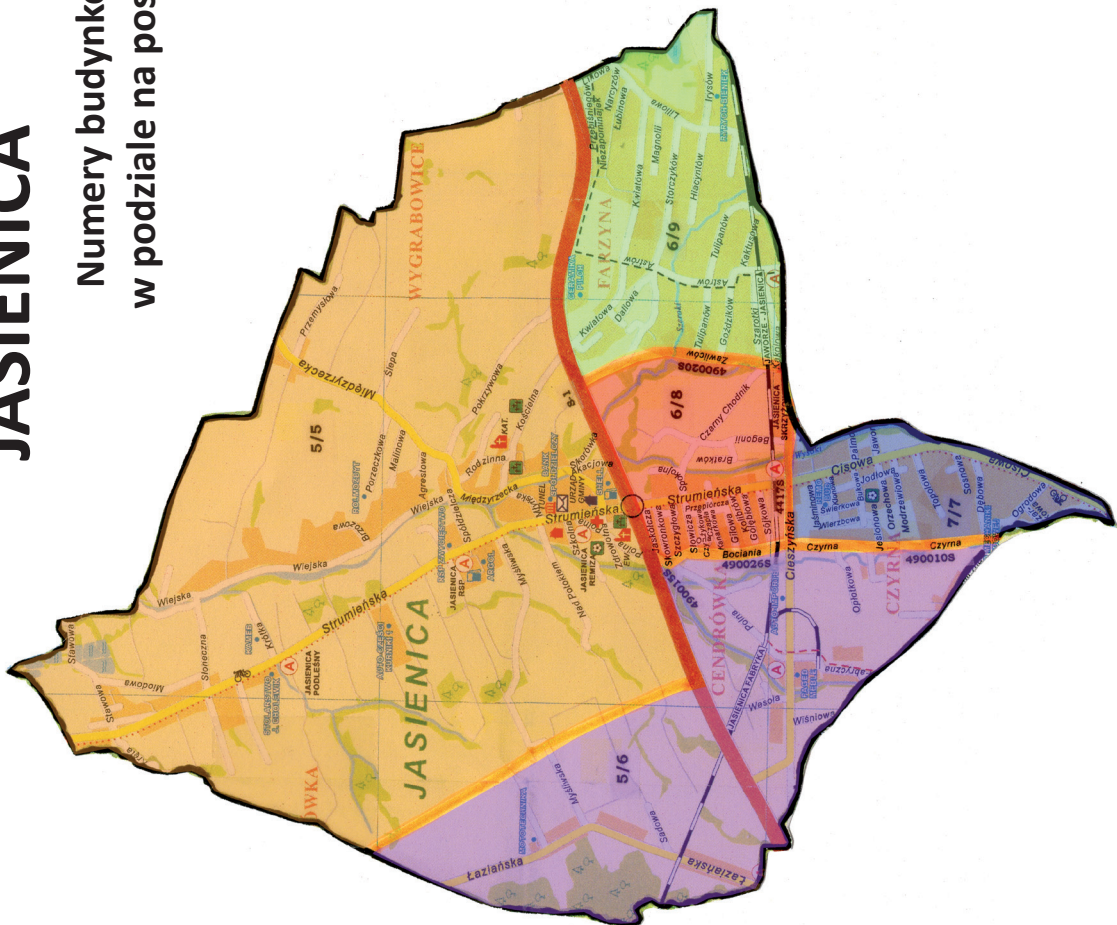

okręg nr 5	Północna część Sołectwa Jasienica (granica pomiędzy Sołectwem Łazy, Rudzica, Międzyrzecze Górne a drogą ekspresową S-1 do okolicy Łaziańskiej).	Siedziba obwodowej Komisji Wyborczej nr 5 Zespół Szkolno-Przedszkolny Jasienica 271
okręg nr 6	Południowo-zachodnia część Sołectwa Jasienica (granica z Sołectwem Biery, Świętoszówka, Łazy, częściowo wzdłuż drogi ekspresowej S-1 od okolicy Łaziańskiej do dróg publicznych gminnych nr: 490015S (odcinek Polnej), 490026S(Bociania), 490010S (Czarna))	Siedziba obwodowej Komisji Wyborczej nr 5 Zespół Szkolno-Przedszkolny Jasienica 271
okręg nr 7	Południowa część Sołectwa Jasienica (od drogi publicznej gminnej nr: 490010S (Czarna) oraz drogi powiatowej nr: 4417S (Cieszyńska) do granicy z Gminą Jaworze i Sołectwem Biery) .	Siedziba obwodowej Komisji Wyborczej nr 7 Budynek sportowo-kulturalny Jasienica 1360
okręg nr 8	Środkowa część Sołectwa Jasienica (pomiędzy drogą S-1 a drogą publiczną gminną nr: 490020S (Zawilców i jej przedłużeniem) do drogi powiatowej nr: 4417S (Cieszyńska) i drogi publicznej gminnej nr: 490026S (Bociania))	Siedziba obwodowej Komisji Wyborczej nr 6 Urząd Gminy Jasienica
okręg nr 9	Wschodnia część Sołectwa Jasienica (pomiędzy drogą ekspresową S-1 a granicą z gminą Bielsko-Biała i gminą Jaworze do drogi publicznej gminnej nr: 490020S (Zawilców i jej przedłużeniem))	Siedziba obwodowej Komisji Wyborczej nr 6 Urząd Gminy Jasienica

Nowe Okręgi Wyborcze

i Siedziby Obwodowych Komisji Wyborczych

Sołectwo Jasienica

JASIENICA

Numery budynków w sołectwie Jasienica w podziale na poszczególne obwody/okręgi

Numery budynków w Sołectwie Jasienica w obwodzie 6, okręgu 9