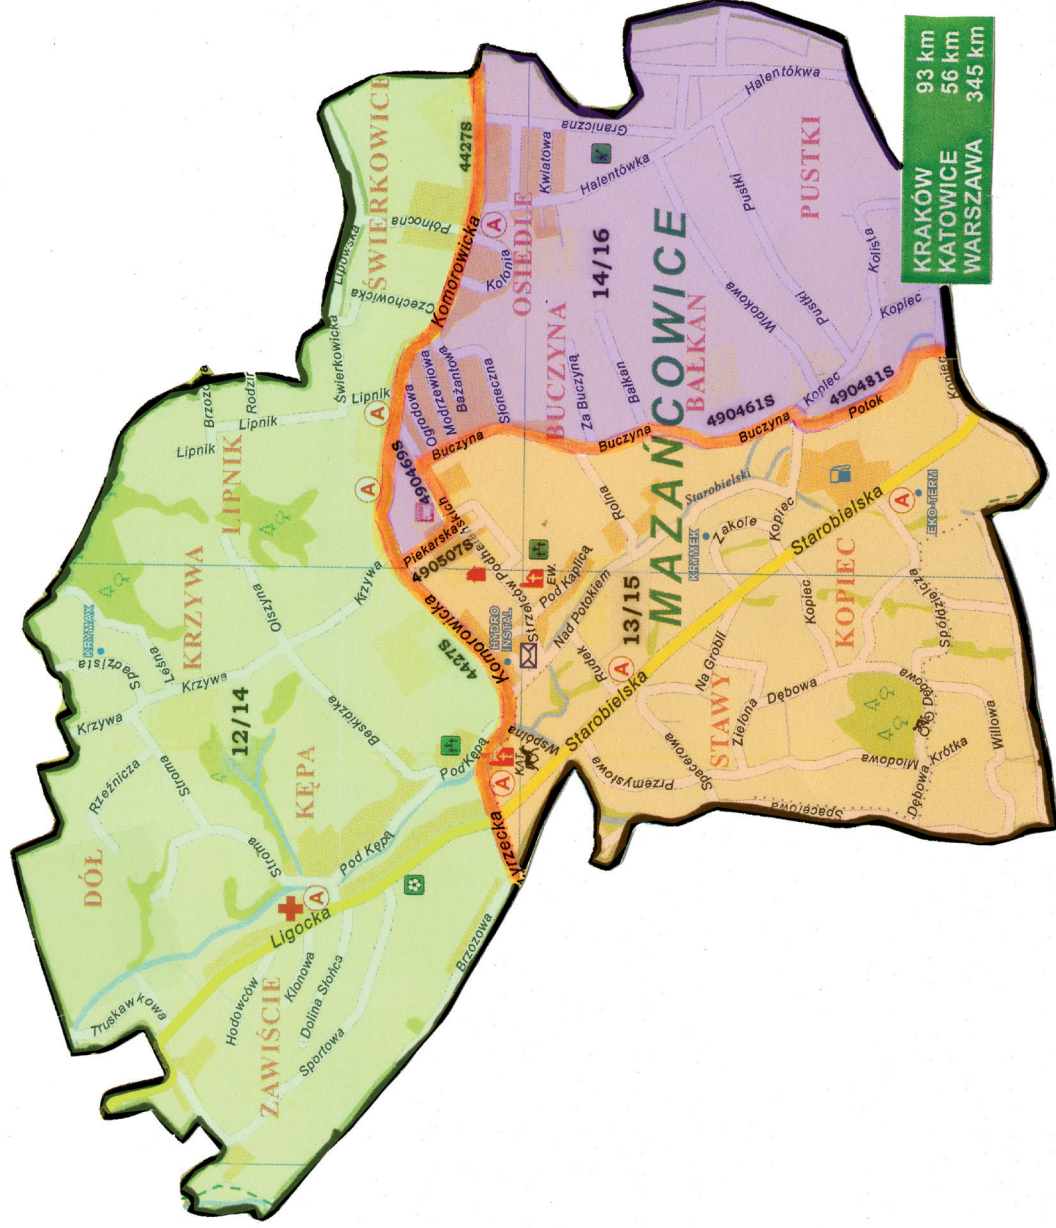

Mazańcowice

Uwaga: w przypadku braku lub błędnie wpisanego numeru budynku w powyższym wykazie prosi się o poinformowanie telefoniczne /Tel. 33 8152-231, 8152-451 wew. 125/ bądź przez osobiste stawienie się w Urzędzie Gminy Jasienica pok nr.2

Numery budynków w sołectwie Mazańcowice w podziale na poszczególne obwody/okręgi

Numery budynków w Sołectwie Mazańcowice w obwodzie 12, okręgu 14

3	95	208	308	434	524	642	748	833	923
4	104	217	310	436	526	643	752	835	925
5	106	218	311	435	527	644	755	836	929
6	105	222	312	437	538	649	758	837	936
8	106	236	315	438	540	656	760	841	940
9	107	239	316	445	542	661	764	844	942
10	108	241	318	451	545	662	766	845	947
12	115	242	319	455	551	667	767	853	948
13	124	248	320	458	555	668	770	854	951
17	126	254	321	461	561	670	771	855	954
18	131	255	322	462	562	673	773	856	956
19	135	259	323	469	569	676	775	858	959A
22	142	260A	325	469A	573	685	778	859	962
23	147	260B	326	471	574	688	779	862	1000
24	148	281	327	475	575	693	781	863	
25	150	282	328	478	575	696	784	867	
26	153	283	329	479	584	703	786	868	
27	164	266	332	484	592	705	791	869	
28	166	268	336	480	593	710	793	871	
29	167	270	337	483	594	712	794	874	
30	174	271	342	494	595	713	795	875	
32	175	275	343	495	599	716	798	878	
33	176	276	344	496	601	719	803	882	
70	177	277	345	497	603	721	804	888	
75	179	278	347	498	604	723	805	893	
76	183	280	348	501	613	724	810	896	
77	185	283	356	502	614	732	811	898	
78	190	290	357	503	620	735	812	899	
80	191	291	357A	505	624	738	814	901	
81	193	292	358	507	626	739	815	904	
82	194	293	368	509	627	740	818	906	
84	195	297	371	510	632	741	820	911	
85	201	301	375	515	633	743	821	914	
86	202	304	376	516	634	744	825	917	
90	204	306	430	517	637	745	829	920	
93	207	307	432	521	640	747	830	921	

Numery budynków w Sołectwie Mazańcowice w obwodzie 13, okręgu 15

1	91	214	398	520	619	725	872
15	91/1	219	399	550	622	726	877
16	91/2	216	403	551	625	729	879
34	92	220	405	537	629	734	880
35	94	223	410	543	630	736	886
36	103	226	413	546	636	737	890
37	116	243	415	548	639	749	891
39	121	249	416	549	641	751A	895
40	125	250	417	550	650	751B	902
41	136	284	419	553	651	753	903
42	140	285	421	556	654	754	906
43	141	289	422	557	655	759	912
44	152	272	423	558	659	765	913
46	157	288	425	560	671	780	916
48	159	289	426	563	672	782	918
49	162	296	427	565	674	787	922
50	163	299	439	566	678	788	935
51	165	300	440	567	681	792	938
52	169	309	442	570	682	797	958
53	171	317	443	576	684	799	961
55	175	324	444	578	687	802	969
56	178	331	450	580	689	806	986
57	181	333	459	581	691	816	
60	182	335	464	583	694	828	
61	184	340	467	586	695	834	
62	188	352	473	588	699	838	
63	189	355	482	591	702	840	
64	191	360	485	597	704	843	
69	198	382	487	598	708	847	
71	203	385	500	602	709	848	
72	200	388	506	606	714	851	
73	209	390	511	615	715	852	
83	205	393	512	617	717	860	
87	211	393	512	617	717	860	
88	213	397	519	618	720	870	

Numery budynków w Sołectwie Mazańcowice w obwodzie 14, okręgu 16