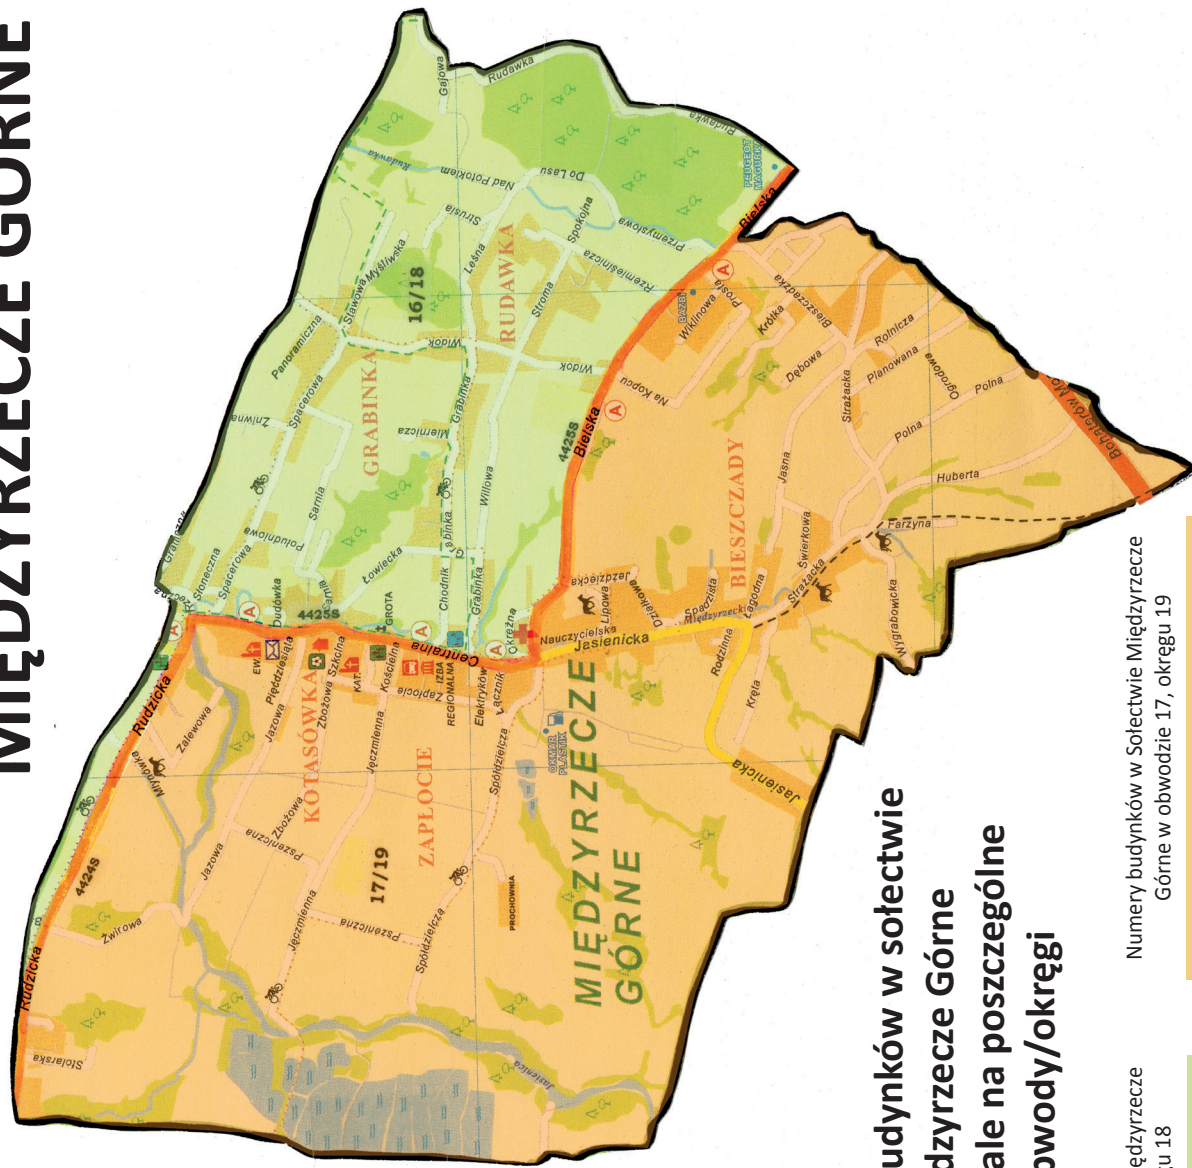

Niniejsza ulotka przedstawia podział sołectwa Międzyrzecze Górne na nowe okręgi wyborcze przyjęte Uchwałą NrXXIII/245/12 Rady Gminy Jasienica z dnia 31 października 2012r. w sprawie podziału Gminy Jasienica na okręgi wyborcze oraz ustalenia ich granic, numerów i liczby radnych wybieranych w każdym okręgu oraz nowe obwody głosowania ustalone Uchwałą NrXXVII/278/13 Rady Gminy Jasienica z dnia 31 stycznia 2013r. w sprawie podziału Gminy Jasienica na stałe obwody głosowania oraz ustalenia ich numerów, granic, i siedzib obwodowych komisji wyborczych.

okręg nr 18	Północno-wschodnia część Sołectwa Międzyrzecze Górne (pomiędzy sołectwem Międzyrzecze Dolne, gminą Bielsko-Biała a drogą powiatową nr: 4425S (Centralna i Bielska) i 4424S (Rudzicka))	siedziba obwodowej Komisji Wyborczej nr 16 Zespół Szkolno-Przedszkolny w Międzyrzeczu Górnym Międzyrzecze Górne 81
okręg nr 19	Zachodnia i południowo-wschodnia część Sołectwa Międzyrzecze Górne (pomiędzy drogą powiatową nr: 4424S (Rudzicka), 4425S (Centralna i Bielska) a granicą z gminą Bielsko-Biała oraz Sołectwami Jasienica, Rudzica)	siedziba obwodowej Komisji Wyborczej nr 17 Gminny Ośrodek Kultury w Jasienicy Filia w Międzyrzeczu Górnym „Chata Międzyrzecze” Międzyrzecze Górne 511

Nowe Okręgi Wyborcze

i Siedziby Obwodowych Komisji Wyborczych

Sołectwo Międzyrzecze Górne

MIĘDZYRZECZE GÓRNE

Numery budynków w sołectwie Międzyrzecze Górne w podziale na poszczególne obwody/okręgi

Uwaga: w przypadku braku lub błędnie wpisanego numeru budynku w powyższym wykazie prosi się o poinformowanie telefoniczne /Tel. 33 8152-231, 8152-451 wew. 125/ bądź przez osobiste stawienie się w Urzędzie Gminy Jasienica pok nr.2