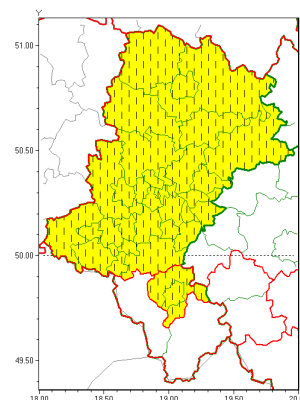

Zasięg ostrzeżeń w województwie

Oblodzenie
2021-04-07 18:13

Opady śniegu
2021-04-07 18:13

Przymrozki
2021-04-07 18:13

WOJEWÓDZTWO ŁÓDZKIE
OSTRZEŻENIA METEOROLOGICZNE ZBIORCZO NR 74
WYKAZ OBSZARÓW ZUJACZYCH OSTRZEŻENIOM
o godz. 18:13 dnia 07.04.2021

Zjawisko/Stopień zagrożenia	Przymrozki/1 ZMIANA
Obszar (w nawiasie numer ostrzeżenia dla powiatu)	powiaty: białski(37), bielski(44), Bielsko-Biała(44), bieruńsko-lędzki(35), Bytom(35), Chorzów(35), Częstochowa(34), częstochowski(34), Dąbrowa Górnicza(37), Gliwice(34), gliwicki(36), Jastrzębie-Zdrój(40), Jaworzno(37), Katowice(36), kłobucki(32), lubliniecki(32), mikołowski(36), Mysłowice(36), myszkowski(35), Piekary Łódzkie(36), pszczyński(39), raciborski(39), Ruda Łódzka(35), rybnicki(39), Rybnik(39), Siemianowice Łódzkie(36), Sosnowiec(37), wiatrychów(35), tarnogórski(35), Tychy(36), wodzisławski(40), Zabrze(35), zawierciański(34), zory(39)
Ważność	od godz. 18:12 dnia 07.04.2021 do godz. 08:00 dnia 09.04.2021
Prawdopodobieństwo	80%
Przebieg	Na przeważającym obszarze prognozowana jest temperatura minimalna od -4°C do -1°C, przy gruncie do -5°C. Temperatura maksymalna od 3°C do 6°C.
SMS	IMGW-PIB OSTRZEŻENIA: PRZYMROZKI/1 Łódzkie (34 powiatów) od 18:12/07.04 do 08:00/09.04.2021 temp. min -4 st., przy gruncie -5 st. Dotyczy powiatów: białski, Bielsko-Biała, bieruńsko-lędzki, Bytom, Chorzów, Częstochowa, częstochowski, Dąbrowa Górnicza, Gliwice, gliwicki, Jastrzębie-Zdrój, Jaworzno, Katowice, kłobucki, lubliniecki, mikołowski, Mysłowice, myszkowski, Piekary Łódzkie, pszczyński, raciborski, Ruda Łódzka, rybnicki, Rybnik, Siemianowice Łódzkie, Sosnowiec, wiatrychów, tarnogórski, Tychy, wodzisławski, Zabrze, zawierciański i zory.
RSO	Woj. Łódzkie (34 powiatów), IMGW-PIB wydał ostrzeżenie pierwszego stopnia o przymrozkach
Uwagi	Zmiana dotyczy okresu ważności ostrzeżenia.