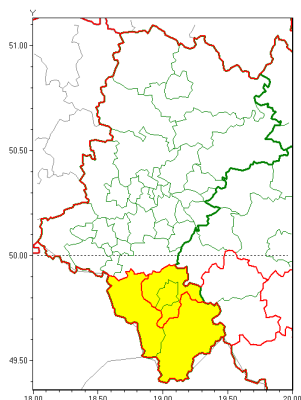

Zasięg ostrzeżeń w województwie

Oblodzenie
2021-04-07 18:13

Opady śniegu
2021-04-07 18:13

Przymrozki
2021-04-07 18:13

WOJEWÓDZTWO ŁÓDZKIE
OSTRZEŻENIA METEOROLOGICZNE ZBIORCZO NR 74
WYKAZ OBSZARÓW ZUJACZYCH OSTRZEŻENIOM
o godz. 18:13 dnia 07.04.2021

Zjawisko/Stopień zagrożenia	Przymrozki/1 ZMIANA
Obszar (w nawiasie numer ostrzeżenia dla powiatu)	powiaty: białski(37), bielski(44), Bielsko-Biała(44), bieruńsko-lędzki(35), Bytom(35), Chorzów(35), Częstochowa(34), częstochowski(34), Dąbrowa Górnicza(37), Gliwice(34), gliwicki(36), Jastrzębie-Zdrój(40), Jaworzno(37), Katowice(36), kłobucki(32), lubliniecki(32), mikołowski(36), Mysłowice(36), myszkowski(35), Piekary Łódzkie(36), pszczyński(39), raciborski(39), Ruda Łódzka(35), rybnicki(39), Rybnik(39), Siemianowice Łódzkie(36), Sosnowiec(37), wiatrychów(35), tarnogórski(35), Tychy(36), wodzisławski(40), Zabrze(35), zawierciański(34), zory(39)
Ważność	od godz. 18:12 dnia 07.04.2021 do godz. 08:00 dnia 09.04.2021
Prawdopodobieństwo	80%
Przebieg	Na przeważającym obszarze prognozowana jest temperatura minimalna od -4°C do -1°C, przy gruncie do -5°C. Temperatura maksymalna od 3°C do 6°C.
SMS	IMGW-PIB OSTRZEŻENIA: PRZYMROZKI/1 Łódzkie (34 powiatów) od 18:12/07.04 do 08:00/09.04.2021 temp. min -4 st., przy gruncie -5 st. Dotyczy powiatów: białski, Bielsko-Biała, bieruńsko-lędzki, Bytom, Chorzów, Częstochowa, częstochowski, Dąbrowa Górnicza, Gliwice, gliwicki, Jastrzębie-Zdrój, Jaworzno, Katowice, kłobucki, lubliniecki, mikołowski, Mysłowice, myszkowski, Piekary Łódzkie, pszczyński, raciborski, Ruda Łódzka, rybnicki, Rybnik, Siemianowice Łódzkie, Sosnowiec, wiatrychów, tarnogórski, Tychy, wodzisławski, Zabrze, zawierciański i zory.
RSO	Woj. Łódzkie (34 powiatów), IMGW-PIB wydał ostrzeżenie pierwszego stopnia o przymrozkach
Uwagi	Zmiana dotyczy okresu ważności ostrzeżenia.