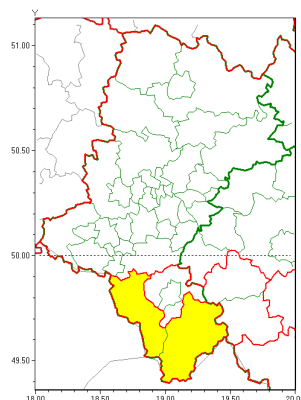

Zasięg ostrzeżeń w województwie

Oblodzenie
2021-04-07 18:13

Opady śniegu
2021-04-07 18:13

Przymrozki
2021-04-07 18:13

WOJEWÓDZTWO ŁÓDZKIE
OSTRZEŻENIA METEOROLOGICZNE ZBIORCZO NR 74
WYKAZ OBSZARÓW ZUJACZYCH OSTRZEŻENIOM
o godz. 18:13 dnia 07.04.2021

Zjawisko/Stopień zagrożenia	Przymrozki/1 ZMIANA
Obszar (w nawiasie numer ostrzeżenia dla powiatu)	powiaty: białski(37), bielski(44), Bielsko-Biała(44), bieruńsko-lędzki(35), Bytom(35), Chorzów(35), Częstochowa(34), częstochowski(34), Dąbrowa Górnicza(37), Gliwice(34), gliwicki(36), Jastrzębie-Zdrój(40), Jaworzno(37), Katowice(36), kłobucki(32), lubliniecki(32), mikołowski(36), Mysłowice(36), myszkowski(35), Piekary Łódzkie(36), pszczyński(39), raciborski(39), Ruda Łódzka(35), rybnicki(39), Rybnik(39), Siemianowice Łódzkie(36), Sosnowiec(37), wiatrychów(35), tarnogórski(35), Tychy(36), wodzisławski(40), Zabrze(35), zawierciański(34), zory(39)
Ważność	od godz. 18:12 dnia 07.04.2021 do godz. 08:00 dnia 09.04.2021
Prawdopodobieństwo	80%
Przebieg	Na przeważającym obszarze prognozowana jest temperatura minimalna od -4°C do -1°C, przy gruncie do -5°C. Temperatura maksymalna od 3°C do 6°C.
SMS	IMGW-PIB OSTRZEŻENIA: PRZYMROZKI/1 Łódzkie (34 powiatów) od 18:12/07.04 do 08:00/09.04.2021 temp. min -4 st., przy gruncie -5 st. Dotyczy powiatów: białski, Bielsko-Biała, bieruńsko-lędzki, Bytom, Chorzów, Częstochowa, częstochowski, Dąbrowa Górnicza, Gliwice, gliwicki, Jastrzębie-Zdrój, Jaworzno, Katowice, kłobucki, lubliniecki, mikołowski, Mysłowice, myszkowski, Piekary Łódzkie, pszczyński, raciborski, Ruda Łódzka, rybnicki, Rybnik, Siemianowice Łódzkie, Sosnowiec, wiatrychów, tarnogórski, Tychy, wodzisławski, Zabrze, zawierciański i zory.
RSO	Woj. Łódzkie (34 powiatów), IMGW-PIB wydał ostrzeżenie pierwszego stopnia o przymrozkach
Uwagi	Zmiana dotyczy okresu ważności ostrzeżenia.