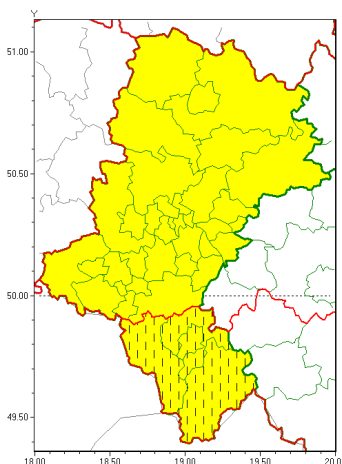

Zasięg ostrzeżeń w województwie

Przymrozki
2021-04-26 13:56

WOJEWÓDZTWO ŁĄSKIE
OSTRZEŻENIA METEOROLOGICZNE ZBIORCZO NR 83
WYKAZ OBYWÓW ZUJACYCH OSTRZEŻENIE
o godz. 13:56 dnia 26.04.2021

Zjawisko/Stopień zagrożenia	Przymrozki/1 ZMIANA
Obszar (w nawiasie numer ostrzeżenia dla powiatu)	powiaty: bielski(53), Bielsko-Biała(52), cieszyński(57), żywiecki(56)
Ważność	od godz. 22:00 dnia 26.04.2021 do godz. 09:00 dnia 28.04.2021
Prawdopodobieństwo	80%
Przebieg	Prognozowany jest spadek temperatury powietrza do około -5°C a lokalnie do -7°C, przy gruncie do -9°C do -5°C. Temperatura maksymalna we wtorek około 7°C, w środę około 12°C.
SMS	IMGW-PIB OSTRZEGA: PRZYMROZKI/1 Łąskie (4 powiaty) od 22:00/26.04 do 09:00/28.04.2021 temp. min. -7 st., przy gruncie -9 st. temp. maks. 12 st. Dotyczy powiatów: bielski, Bielsko-Biała, cieszyński i żywiecki.
RSO	Woj. Łąskie (4 powiaty), IMGW-PIB wydał ostrzeżenie pierwszego stopnia o przymrozkach
Uwagi	Brak.
Zjawisko/Stopień zagrożenia	Przymrozki/1
Obszar (w nawiasie numer ostrzeżenia dla powiatu)	powiaty: białski(41), bieruńsko-lądzki(39), Bytom(39), Chorzów(39), Częstochowa(38), częstochowski(38), Dąbrowa Górnicza(41), Gliwice(38), gliwicki(40), Jastrzębie-Zdrój(45), Jaworzno(41), Katowice(40), kłobucki(36), lubliniecki(36), mikołowski(40), Mysłowice(40), myszkowski(39), Piekary Łąskie(40), pszczyński(44), raciborski(44), Ruda Śląska(39), rybnicki(43), Rybnik(43), Siemianowice Łąskie(40), Sosnowiec(41), wiatchłowice(39), tarnogórski(39), Tychy(40), wodzisławski(45), Zabrze(39), zawierciański(38), żyry(43)