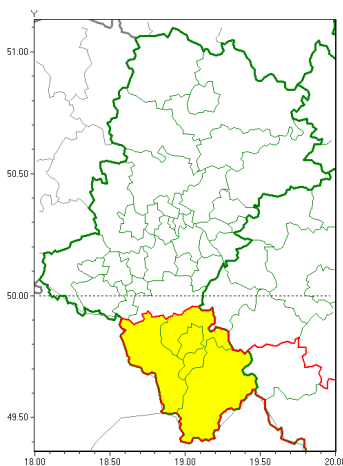

Zasięg ostrzeżeń w województwie

Oblodzenie
2021-12-16 14:04

WOJEWÓDZTWO ŁĄSKIE
OSTRZEŻENIA METEOROLOGICZNE ZBIORCZO NR 187
WYKAZ OBSZARÓW ZUJCIANYCH OSTRZEŻENIAMI
o godz. 14:04 dnia 16.12.2021

Zjawisko/Stopień zagrożenia	Oblodzenie/1
Obszar (w nawiasie numer ostrzeżenia dla powiatu)	powiaty: bielski(122), Bielsko-Biała(121), cieszyński(125), żywiecki(125)
Ważność	od godz. 23:00 dnia 16.12.2021 do godz. 09:00 dnia 17.12.2021
Prawdopodobieństwo	70%
Przebieg	Prognozuje się miejscami zamarzanie mokrej nawierzchni dróg i chodników po opadach mżawki, deszczu, deszczu ze śniegiem i mokrego śniegu, powodujące ich oblodzenie. Temperatura minimalna do około -2°C, temperatura minimalna przy gruncie do około -3°C.
SMS	IMGW-PIB OSTRZEŻENIE: OBLODZENIE/1 Łąskie (4 powiaty) od 23:00/16.12 do 09:00/17.12.2021 temp. min. do -2st., przy gruncie do -3 st., śnieg. Dotyczy powiatów: bielski, Bielsko-Biała, cieszyński i żywiecki.
RSO	Woj. Łąskie (4 powiaty), IMGW-PIB wydał ostrzeżenie pierwszego stopnia o oblodzeniu
Uwagi	Brak.
Dyrektor synoptyk IMGW-PIB	Tadeusz Stolarczyk